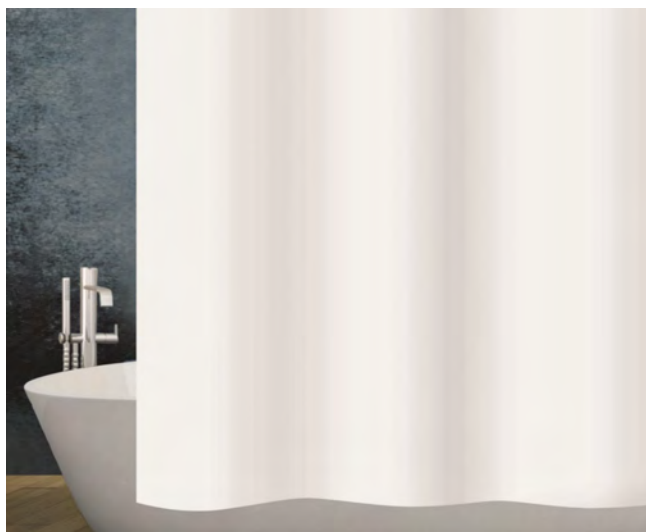

Claro - white matt