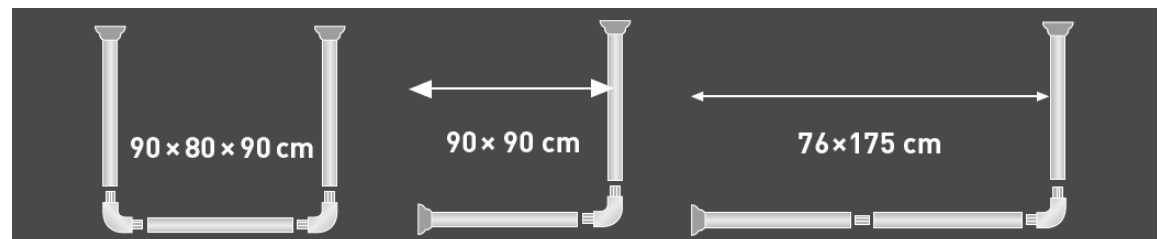

diaqua®

TRINGLES ET ANNEAUX POUR RIDEAUX DE DOUCHE

- Diverses tringles à rideaux de douche pour des situations de montage individuelles, disponibles en chrome ou en blanc
- Rails de rideaux de douche haut de gamme pour une utilisation pratique grâce au système à clic
- Suspensions tendance pour rideaux de douche, en forme d'anneaux ou de crochets

Tailles disponibles