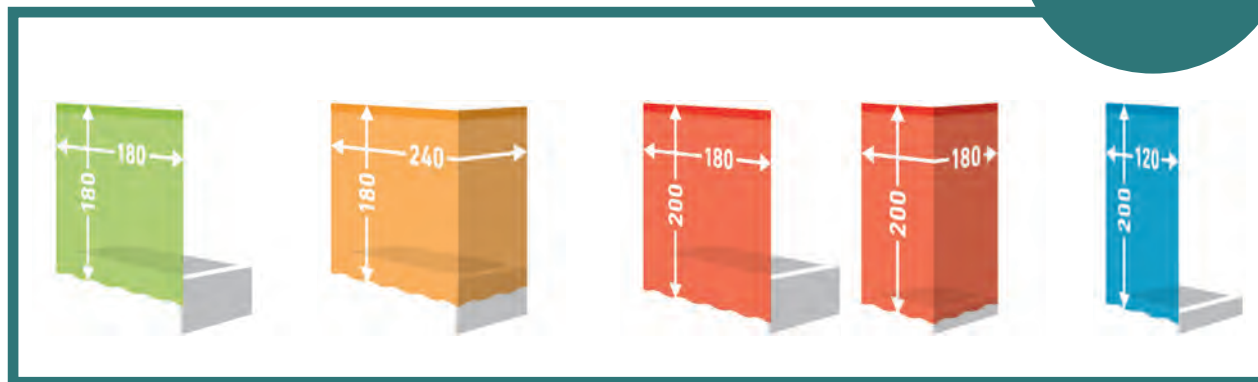

Rideaux de douche en textile

- Composé d'un tissu polyester (100 %) haut de gamme et hydrofuge
- Avec coutures latérales
- Bande de lestage en polypropylène (sans plomb)
- Œillets solides, adaptés à toutes les tringles et rails à rideaux
- Disponible en quatre tailles différentes : 180 × 180 cm / dimensions suisses, 120 x 200 cm, 180 × 200 cm, 240 × 180 cm – adaptées aux configurations courantes

Rideaux de douche en PEVA

- Fabriqué à partir d'un matériau PEVA de haute qualité (100 % PEVA, sans PVC)
- Disponible dans les dimensions 180 × 200 cm
- Peuvent être découpés sans problème

Tailles disponibles