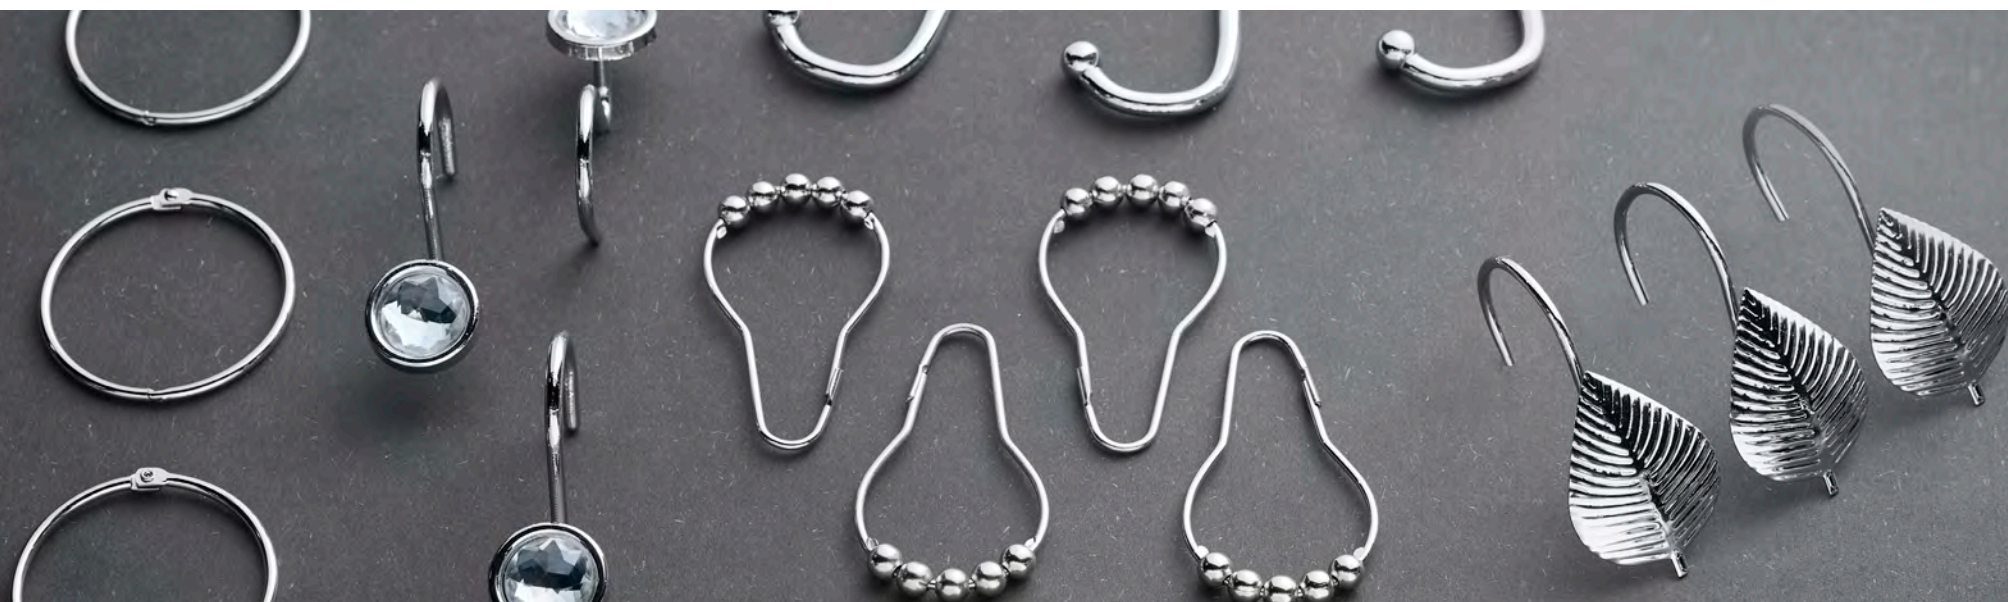

Anneaux pour rideaux de douche

Basic