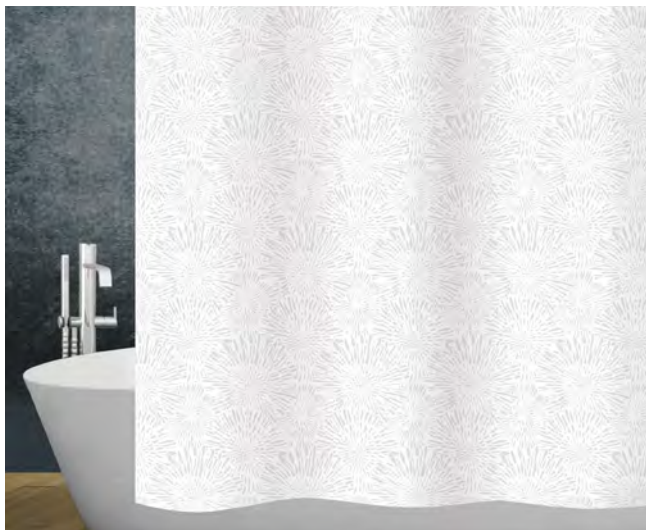

Rideau de douche textile

Hailey - grey