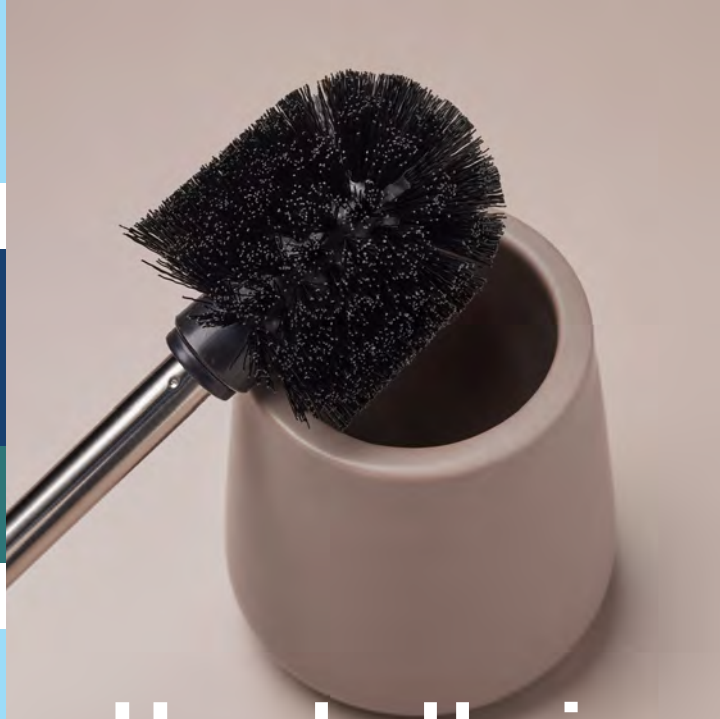

diaqua®

APERÇU DE LA GAMME 2025

Une belle journée commence dans une belle
salle de bains.

diaqua®

RIDEAUX DE DOUCHE

Les rideaux de douche diaqua® sont disponibles en deux matériaux différents. Outre les rideaux de douche textiles hydrofuges classiques en tissu polyester, nous proposons également des rideaux de douche en plastique fabriqués à partir d'un film imperméable en polyéthylène-acétate de vinyle (PEVA).

Rideaux de douche en textile

- Composé d'un tissu polyester (100 %) haut de gamme et hydrofuge
- Avec coutures latérales
- Bande de lestage en polypropylène (sans plomb)
- Œillets solides, adaptés à toutes les tringles et rails à rideaux
- Disponible en quatre tailles différentes : 180 × 180 cm / dimensions suisses, 120 x 200 cm, 180 × 200 cm, 240 × 180 cm – adaptées aux configurations courantes