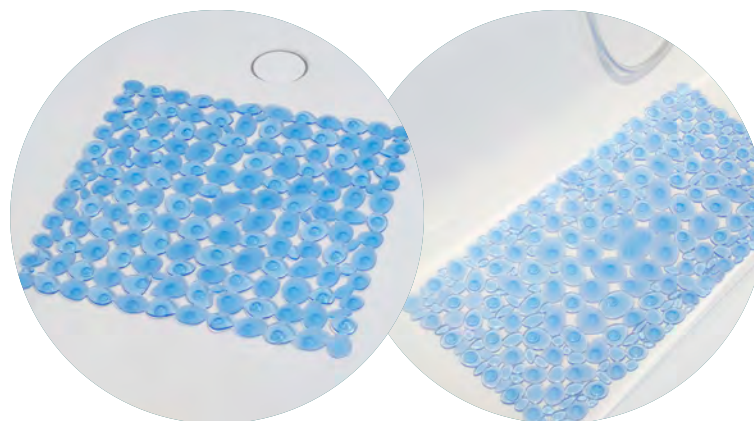

diaqua®

TAPIS BAIN ANTIDÉRAPANT

- Chaque modèle est disponible en deux tailles pour la douche et la baignoire
- Composé à 100 % de chlorure de polyvinyle (PVC) et exempt de phtalates, de plastifiants nocifs, de colorants et de métaux lourds
- La surface rugueuse et les excellentes ventouses garantissent une grande sécurité antidérapante et une bonne adhérence du produit dans la douche et la baignoire