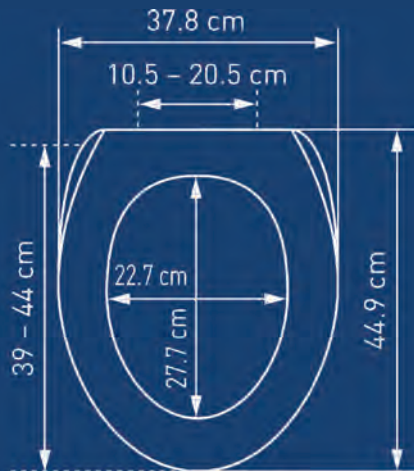

Bilbao Slow Down - rouge

Bilbao Slow Down- bleu marine

Bilbao Slow Down- noir

Wood Troyes

Troyes Slow Down - Béton gris

Wood Forest

Forest Slow Down - hêtre

Forest Slow Down - chêne brut de sciage