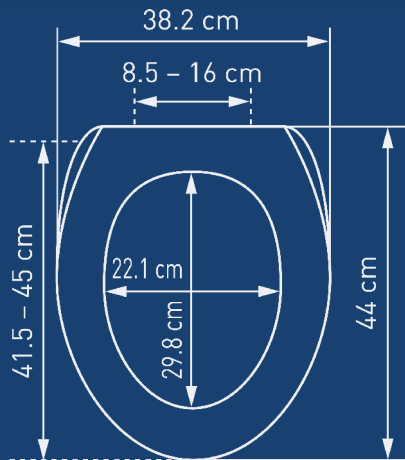

Hollywood Slow Down - anthracite