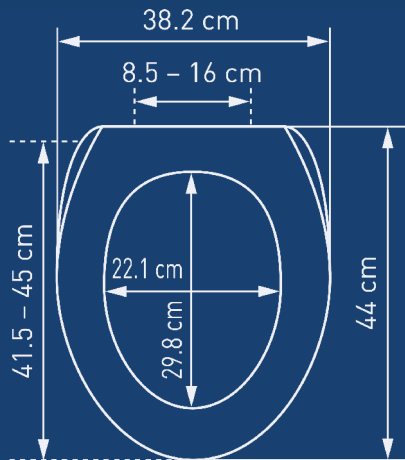

Duroplast Hollywood