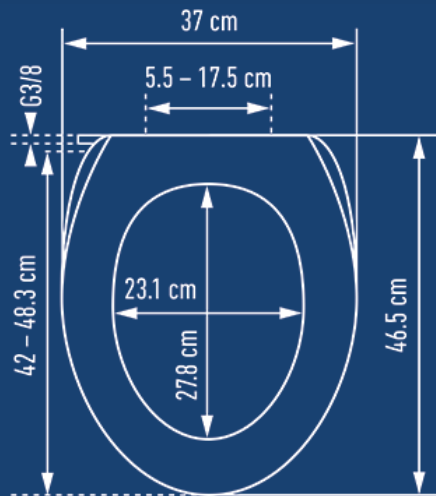

Duroplast Lavalino

Lavalino Slow Down - blanc