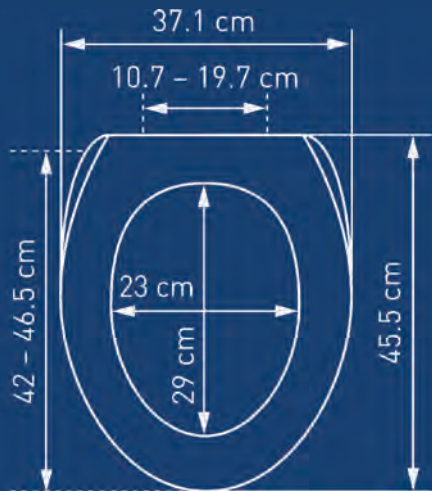

Bilbao Slow Down - rouge

Bilbao Slow Down- bleu marine

Bilbao Slow Down- noir

Wood Troyes

Troyes Slow Down - Béton gris

Wood Forest

Forest Slow Down - hêtre

Forest Slow Down - chêne brut de sciage